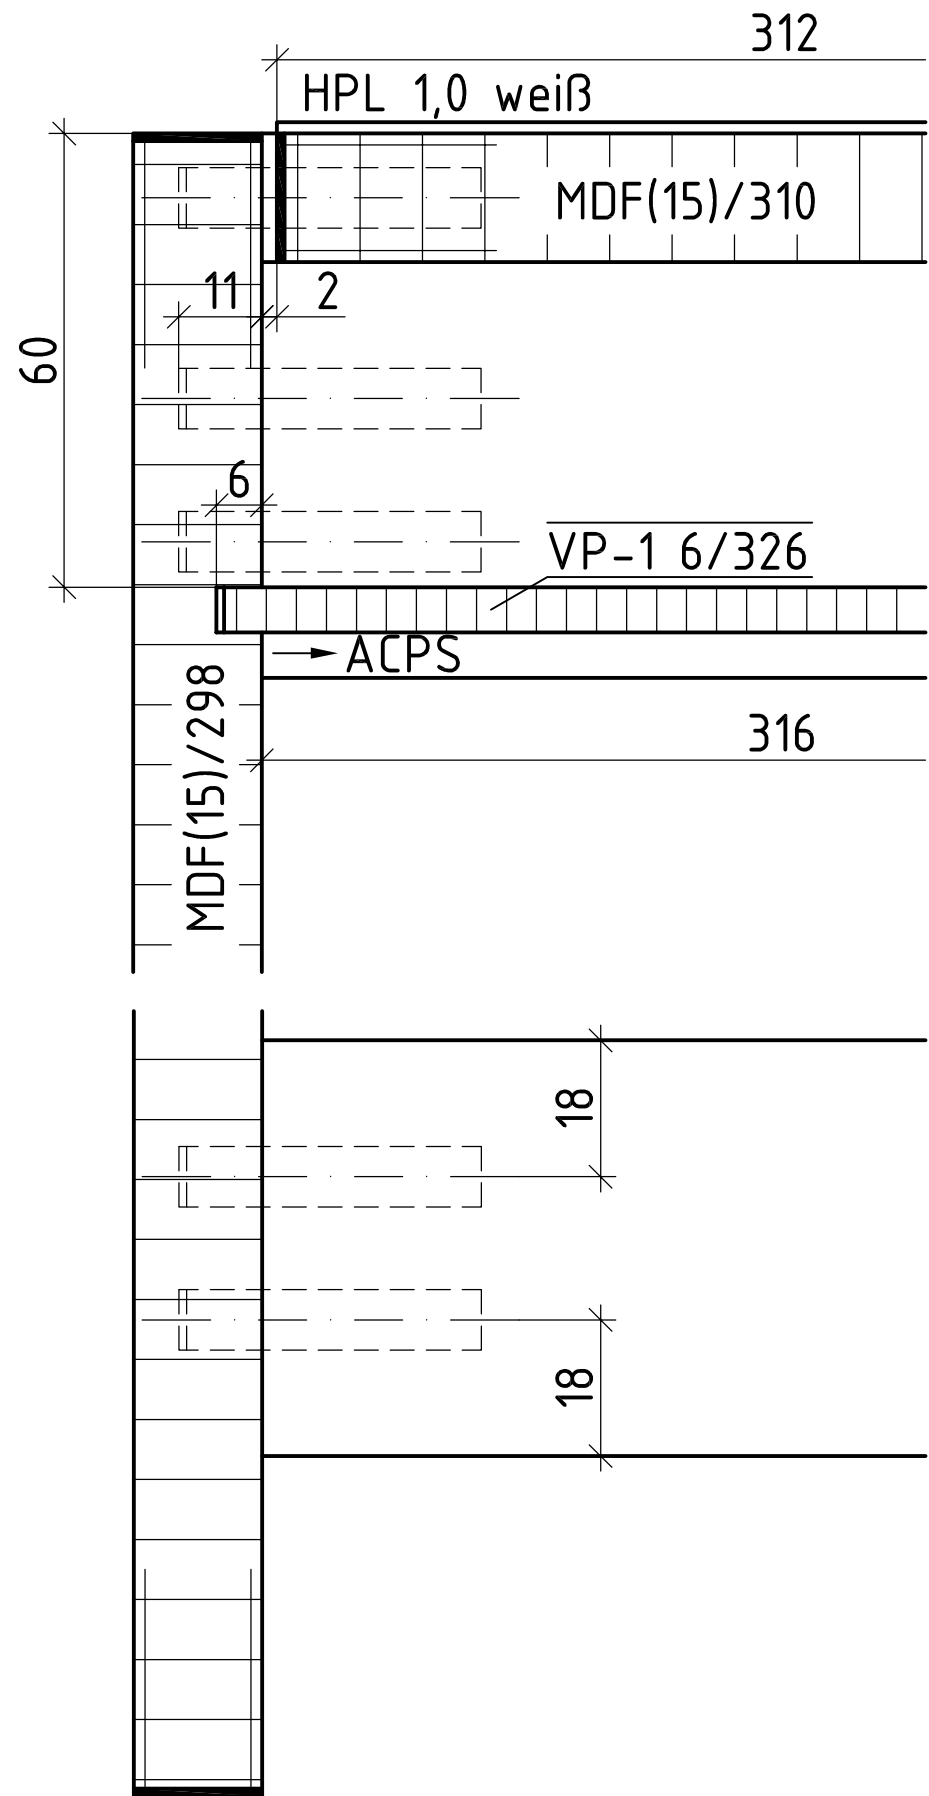

Name: L.Peschel	Blattinhalt: Kita-Hocker in MDF, HPL beschichtet	Holzart: MDF, HPL
Datum:		Maßstab: 1:5
Klasse: ESFl		Blatt:

C-C

B-B

Name: L.Peschel	Blattinhalt: Kita-Hocker in MDF, HPL beschichtet	Holzart: MDF, HPL
Datum:		Maßstab: 1:1
Klasse: ESFl		Blatt: 2