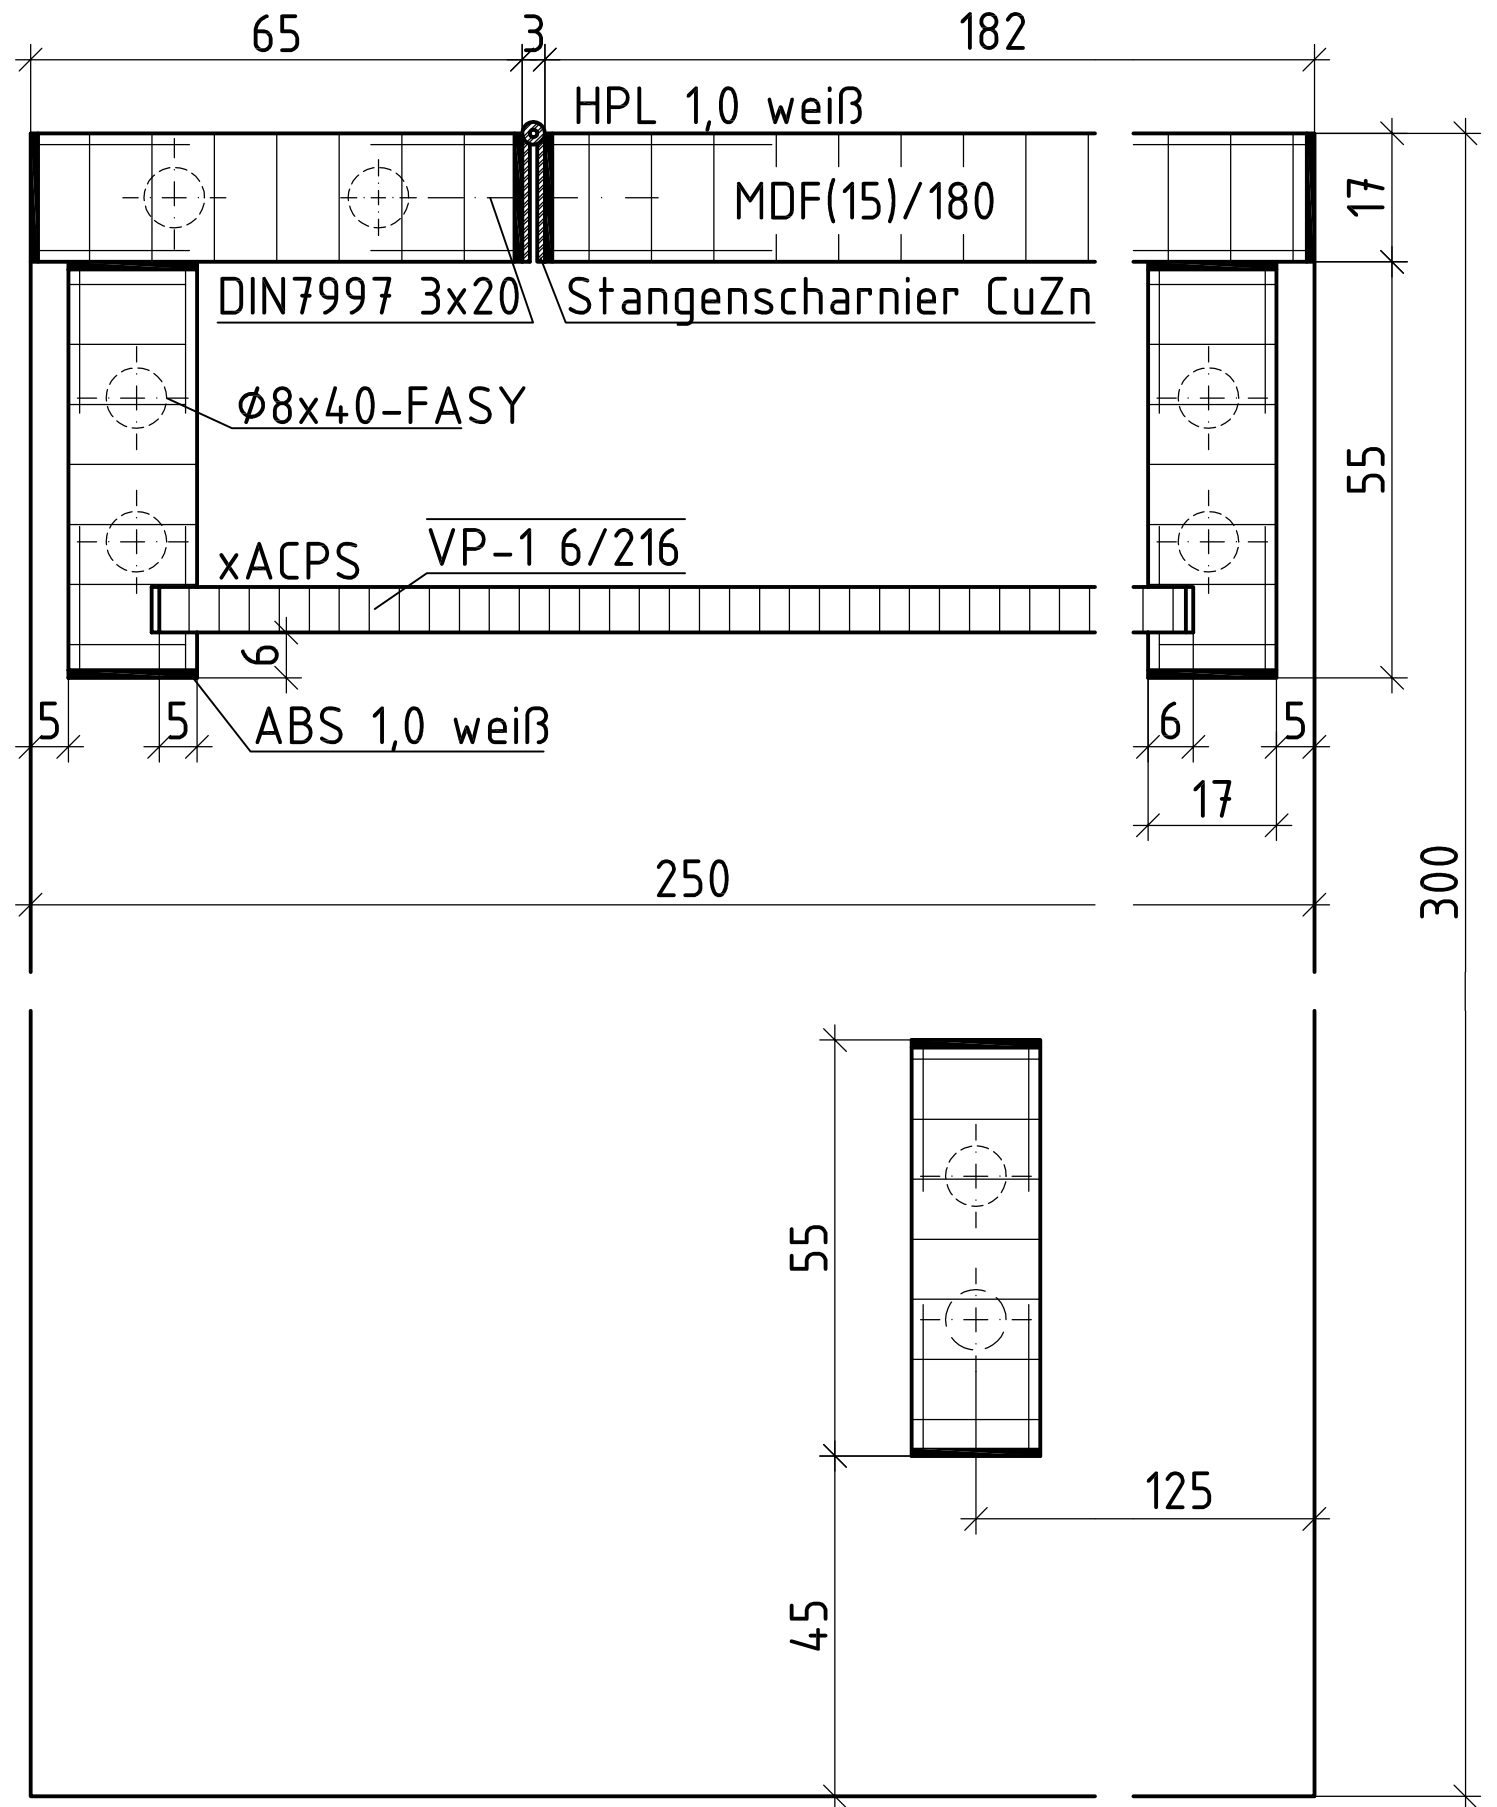

Name: L.Peschel	Blattinhalt: Kita-Hocker in MDF, HPL beschichtet	Holzart: MDF, HPL
Datum:		Maßstab: 1:5
Klasse: ESFl		Blatt:

C-C

B-B

Name: L.Peschel	Blattinhalt: Kita-Hocker in MDF, HPL beschichtet	Holzart: MDF, HPL
Datum:		Maßstab: 1:1
Klasse: ESFl		Blatt: 2